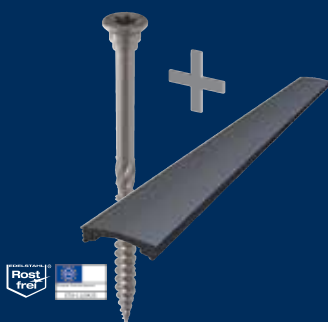

pro balkóny

Dokonalá kombinace pro balkóny, ploty,...

KompeFix® + L-GoFix®