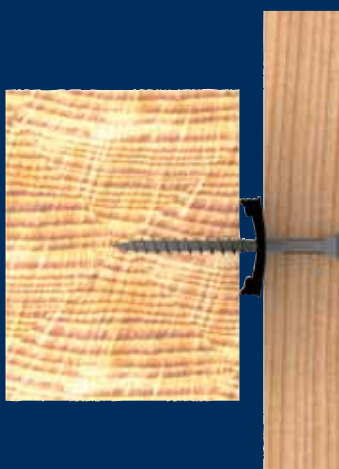

KompeFix® 2012

KompeFix®

Univerzální konstrukční ochrana dřeva!

KompeFix® se jednoduše položí,
a u vertikálního použití zafixuje
na jednom místě.

Pro snadné použití je KompeFix®
konfekcionovaný vždy v 6 metrů
dlouhých kusech.

KompeFix® vytváří prostor mezi dřevy a
zajišťuje tak dobré provětrávání a dlouho
životnost dřeva.

Svým zvláštním tvarem kompenzuje přirozené
procesy bobtnání a sesychání dřeva a
stabilizuje konstrukci, **hlavy šroubů tak
zůstávají vždy zapuštěné!**

V případě použití u teras podpírá
KompeFix® těsnění šroubního spojení
s nosnou konstrukcí a **zvyšuje tak
pohodlí při chůzi po terase.**

pro fasády

Dokonalá kombinace pro fasády:

KompeFix® + L-GoFix®

pro balkóny