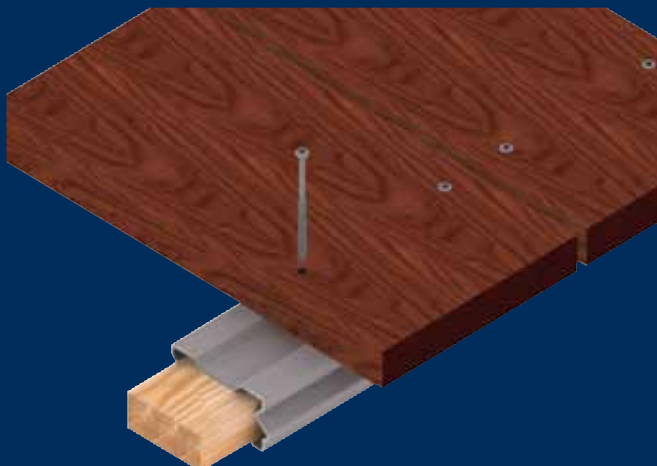

Termodřevo a tropické dřeviny se musí
nezávisle na použitém montážním prostředku
bez výjimky předvrtat a zahloubit!

Malý průměr hlavy pro ušlechtilý vzhled
příšroubovaných ploch.